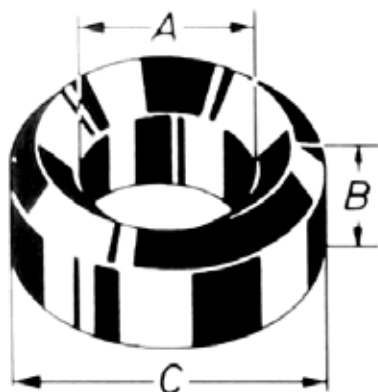

BERGEON
No 4166

Swiss made

Assortiment de 225 bouchons en LAITON DUR à chasser pour réveils, pendules et régulateurs. (10 pièces No 1-15, 5 pièces No 16-30)

Sortiment von 225 HARTMESSING-Futtern für Wecker, Pendulen und Regulatoren. (10 Stück Nr. 1-15, 5 Stück Nr. 16-30)

Dimensions - Masse - Dimension - Tamaños 1/100 mm

No 1	No 2	No 3	No 4	No 5	No 6	No 7	No 8	No 9	No 10	No 11	No 12	No 13	No 14	No 15
A 40	50	60	60	70	70	80	80	90	90	100	100	125	125	150
B 150	150	150	300	150	300	150	300	150	300	150	300	150	300	150
C 200	200	200	200	200	200	250	250	250	250	300	300	300	300	350
No 16	No 17	No 18	No 19	No 20	No 21	No 22	No 23	No 24	No 25	No 26	No 27	No 28	No 29	No 30
A 150	175	175	200	200	225	225	250	250	300	300	400	400	500	600
B 300	150	300	150	300	150	300	150	300	150	300	150	300	300	300
C 350	350	350	450	450	450	450	450	450	550	550	650	650	750	850